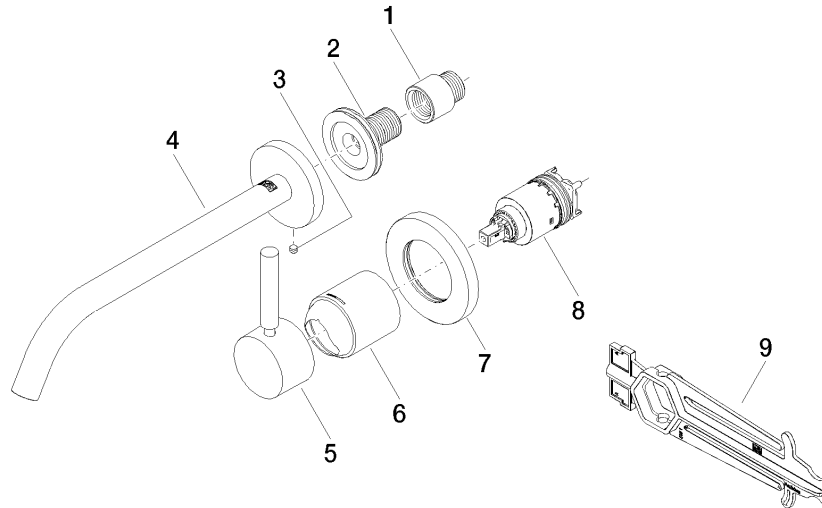

**Benötigtes Zubehör**

**UP-Wand-Einhandbatterie -** 35 860 970 90  
 • Min. Einbautiefe 80 mm  
 • Max. Einbautiefe 95 mm

36 861 660  
mm [inches]

**Durchflussdiagramm**

**Wurfweitendiagramm**

**Zertifikate**

### Ersatzteilstückliste

Nr.	Artikelnummer	Benennung	Verbaumenge	Lieferzeit
1	09 24 03 072 10 90	Nippel	1	2
2	90 24 03 280 00 90	Nippel	1	2
3	09 31 11 112 90	Stift	1	60
4	90 28 22 324 00-47	Auslauf	1	30
5	90 20 66 007 00-47	Griff	1	30
6	09 11 02 288-47	Haube	1	30
7	90 27 62 011 00-47	Rosette	1	30
8	90 15 05 064 01 90	Kartusche	1	2
9	90 30 09 064 00 90	Schlüssel	1	2