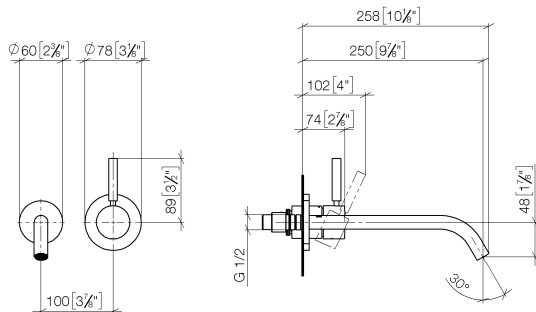

**META Waschtisch-Wand-Einhandbatterie ohne Ablaufgarnitur - Champagne  
(22kt Gold)**

META

36 861 660

- Ausladung 250 mm
- starrer Auslauf
- runder luftangereicherter Strahl
- Bohrungsdurchmesser Auslauf 37 mm
- Bohrungsdurchmesser Einhandbatterie 57 mm
- Rosette für Auslauf Ø 60 mm
- Rosette für Mischer Ø 78 mm
- Durchfluss max. 5,7 l/min
- bleifrei
- Dieses Produkt leistet einen Beitrag zur Erfüllung der Vorgaben von nachhaltigen Gebäudezertifizierungen, z.B. LEED®, BREEAM®, DGNB

**Benötigtes Zubehör**

**UP-Wand-Einhandbatterie  
Mischer rechts -** 35 816 970 90  
 • ACHTUNG: Nicht für UP-Montage geeignet. Anschluss über Eckventile, Befestigung über Verschraubung mit der Rückwand.

**Benötigtes Zubehör**

**UP-Wand-Einhandbatterie -** 35 860 970 90  
 • Min. Einbautiefe 80 mm  
 • Max. Einbautiefe 95 mm

36 861 660  
mm [inches]

**Durchflussdiagramm**

**Wurfweitendiagramm**

**Zertifikate**