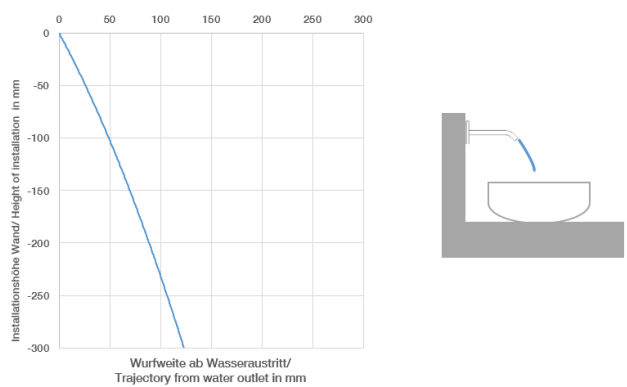

**META Waschtisch-Wand-Einhandbatterie ohne Ablaufgarnitur - Champagne  
(22kt Gold)**

META

36 861 660

- Ausladung 250 mm
- starrer Auslauf
- runder luftangereicherter Strahl
- Bohrungsdurchmesser Auslauf 37 mm
- Bohrungsdurchmesser Einhandbatterie 57 mm
- Rosette für Auslauf Ø 60 mm
- Rosette für Mischer Ø 78 mm
- Durchfluss max. 5,7 l/min
- bleifrei
- Dieses Produkt leistet einen Beitrag zur Erfüllung der Vorgaben von nachhaltigen Gebäudezertifizierungen, z.B. LEED®, BREEAM®, DGNB

**Benötigtes Zubehör**

**UP-Wand-Einhandbatterie -** 35 860 970 90  
 • Min. Einbautiefe 80 mm  
 • Max. Einbautiefe 95 mm

36 861 660  
mm [inches]

**Durchflussdiagramm**

**Wurfweitendiagramm**

**Zertifikate**